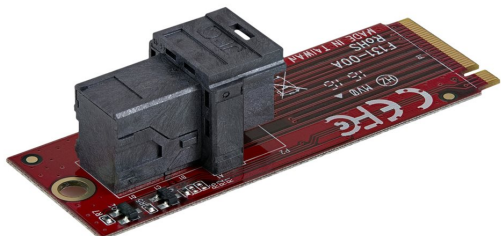

StarTech.com U.2 to M.2 Adapter - for 1 x U.2 PCIe NVMe SSD - M.2 PCIe x4 Host Interface - U.2 SSD - M.2 PCIe Adapter - U.2 Drive (M2E4SFF8643) - interface adapter - SAS - M.2 Card

Ikke på lager

SKU	M2E4SFF8643
Produktbeskrivelse:	StarTech.com U.2 to M.2 Adapter - for 1 x U.2 PCIe NVMe SSD - M.2 PCIe x4 Host Interface - U.2 SSD - M.2 PCIe Adapter - U.2 Drive (M2E4SFF8643) - interfaceadapter - SAS - M.2 Card
Enhedstype:	Interfaceadapter - indstikskort
Bustype:	M.2 Card
Farve:	Rød
Harddiskens formfaktorkompatibilitet:	2.5"
Interface:	SAS
Understøttede enheder:	Solid state drev

Generelt

Enhedstype:	Interfaceadapter - indstikskort
Harddiskens formfaktorkompatibilitet:	2.5"
Host Bus:	M.2 Card
Farve:	Rød

Controller for lagring

Interface:	SAS
Understøttede enheder:	Solid state drev
Maks. antal lagerenheder:	1

Ekspansion / Konnektivitet

Interface:	1 x mini-SAS - 4 x Mini SAS HD (SFF-8643)
Tilslutninger:	1 x M.2 Card

Miljømæssige parametre

Min. driftstemperatur:	0 °C
Maks. driftstemperatur:	55 °C
Fugtighedsgrad ved brug:	15 - 90%

Mål og vægt

Bredde:	2.1 cm
Dybde:	6.3 cm
Højde:	1.5 cm
Vægt:	8 g

Producentgaranti

Service & Support:	Begrænset garanti - 2 år
--------------------	--------------------------

Diverse

Udstyr inkluderet:	1x skrue
Egenskaber:	Understøtter NVMe Express
Overensstemmelsesstandarder:	FCC, RoHS, WEEE