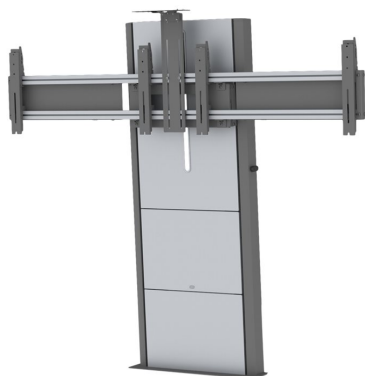

# SMS Presence Wall/Floor VC Motorized - stand - motorised - for 2 LCD displays - aluminium, antracite grey

27-10-2024

SKU	C591U006-2C0
Produktbeskrivelse:	SMS Presence Wall/Floor VC Motorized - stativ - motoriseret - for 2 LCD displays - aluminium, antracitgrå
Produkttype:	Stativ (motoriseret) - vægmonterbar, gulvstående - låsbar
Dimensioner (B x D x H):	205.3 cm
Justeringer:	Højde
Lokalisering:	Den Europæiske Union
Anbefalet brug:	2 LCD displays
Anbefaltet Display Størrelse:	Fra 46"

## Generelt

Bredde:	205.3 cm
Farve:	Aluminium, antracitgrå
Lokalisering:	Den Europæiske Union

## Dimensioner & vægt detaljer

Indre størrelse: Kabelkanal - bredde: 55 cm, dybde: 13.2 cm, højde: 38 cm

## AV-møbler

Type:	Stativ
Design:	Motoriseret
Anbefalet brug:	2 LCD displays
Placering/montering:	Vægmonterbar, gulvstående
VESA-monteringsinterface:	Op til 800 x 400 mm, fra 200 x 100 mm
Kabeladministration:	Integreret kabeladministration
Låsbar:	Ja
Anbefaltet Display Størrelse:	Fra 46"
Justeringer:	Højde
Maks. byrdevægt:	120 kg
Låstype:	Hængelås (ikke inkluderet)