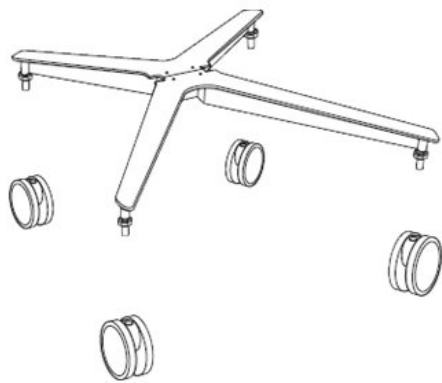

SMS mounting component - for flat panel cart

Ikke på lager

SKU	PD100004
Produktbeskrivelse:	SMS komponenter til montering - for fladt panel-vogn
Produkttype:	Komponenter til montering
Monteringskomponenter:	4 styrehjul
Anbefalet brug:	Fladt panel-vogn

AV-møbler

Type:	Komponenter til montering
Monteringskomponenter:	4 styrehjul
Anbefalet brug:	Fladt panel-vogn