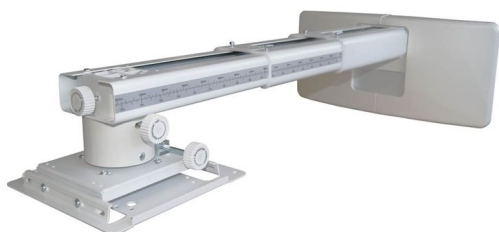

Optoma OWM3000 bracket - telescopic - for projector

På lager(7)

SKU	OWM3000
Produktbeskrivelse:	Optoma OWM3000 beslag - teleskopisk - for projektor
Produkttype:	Beslag (teleskopisk) - vægmonterbar
Dimensioner (B x D x H):	31 cm x 71 cm x 21.5 cm
Hældning:	-5° til 5°
Panorering:	-5° til 5°
Løft:	8 cm
Nivellere:	-5° til 5°

Generelt

Bredde:	31 cm
Dybde:	71 cm
Højde:	21.5 cm
Vægt:	5 kg

Oplysninger om kompatibilitet

Designet for:	Optoma EH319UST, EH319USTi, EH320UST, EH320USTi, HZ48UST, W319UST, W319USTi, W319USTir, W320UST, W320USTi, X319UST, X319USTir, X320UST, X320USTi, X340UST, ZU500USTE
---------------	--

AV-møbler

Type:	Beslag
Design:	Teleskopisk
Anbefalet brug:	Projektor
Placering/montering:	Vægmonterbar
Kabeladministration:	Integreret kabeladministration
Hældning:	-5° til 5°
Panorering:	-5° til 5°
Løft:	8 cm
Nivellere:	-5° til 5°
Justeringer:	Rul, hæld, drej, planering, højde, vandret
Maks. byrdevægt:	15 kg