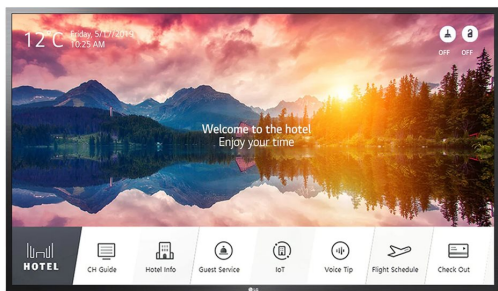

LG 50US662H9ZC US662H Series - 50" - Pro:Centric LED-backlit LCD TV - 4K - for hotel / hospitality

SKU

50US662H9ZC

25-10-2024

Produktdatablad genereret d. 18-10-2024 10:29.

Vær opmærksom på at priser og lagerstatus var gældende på genereringstidspunktet og dermed ikke kan garanteres.