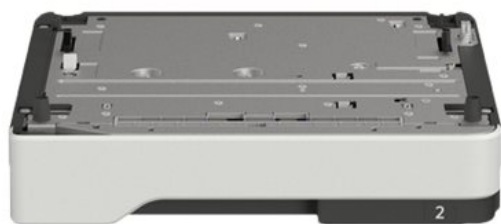

# Lexmark media tray - 250 sheets

Ikke på lager

SKU	3652910
Produktbeskrivelse:	Lexmark mediebakke - 250 ark
Produkttype:	Mediebakke
Mediekapacitet i alt:	250 ark
Antal mediebakker:	1
Dimensioner (B x D x H):	38.9 cm x 37.4 cm x 9.5 cm
Vægt:	4.2 kg
Medietype:	Transparenter, etiketter, almindeligt papir

## Generelt

Produkttype:	Mediebakke
Mediekapacitet i alt:	250 ark
Antal mediebakker:	1
Medietype:	Transparenter, etiketter, almindeligt papir
Mediестørrelser:	ANSI A (Letter) (216 x 279 mm), Legal (216 x 356 mm), Executive (184 x 267 mm), A4 (210 x 297 mm), A5 (148 x 210 mm), Folio (216 x 330 mm), JIS B5 (182 x 257 mm), Statement (139.7 x 215.9 mm), Oficio (216 x 343 mm)
Dimensioner (B x D x H):	38.9 cm - 37.4 cm - 9.5 cm
Vægt:	4.2 kg
Forsendelsesdimensioner (VxDxH)/vægt:	42.8 cm x 46.8 cm x 16.3 cm / 4.92 kg