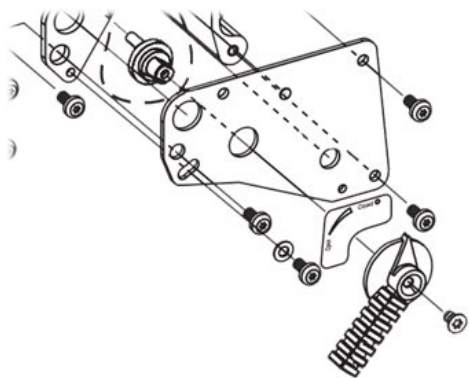

Intermec - crank shaft (cam handle)

SKU

1-040248-02

Produktbeskrivelse: Intermec - krumtapsskaft (kamerahåndtag)

Produkttype: Krumtapsskaft (kamerahåndtag)

Ikke på lager

Generelt

Produkttype: Krumtapsskaft (kamerahåndtag)