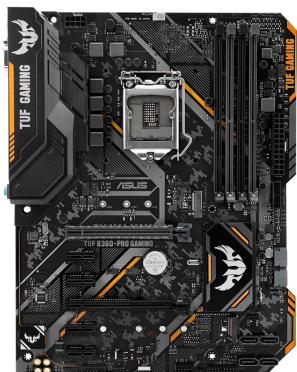

ASUS TUF B360-PRO GAMING - motherboard - ATX - LGA1151 Socket - B360

SKU

90MBOX00-MOEAY0

Ikke på lager