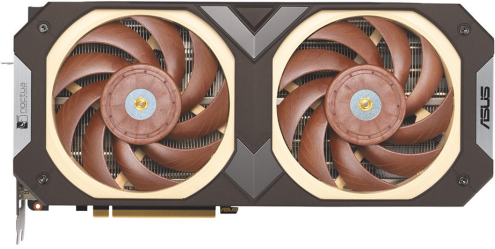

# ASUS GeForce RTX 4080 SUPER 16GB Noctua - OC Edition - graphics card - NVIDIA GeForce RTX 4080 SUPER - 16 GB

26-09-2024

SKU	90YV0KA2-MONA00
Produktbeskrivelse:	ASUS GeForce RTX 4080 SUPER 16GB Noctua - OC Edition - grafikkort - NVIDIA GeForce RTX 4080 SUPER - 16 GB
Enhedstype:	Grafikkort
Bus Type:	PCI Express 4.0
Grafik engine:	NVIDIA GeForce RTX 4080 SUPER
Hukommelse:	16 GB GDDR6X
Hukommelseshastighed:	23 Gbps
Boost Clock:	2610 MHz

## Generelt

Enhedstype: Grafikkort

Bus Type: PCI Express 4.0

Grafik engine: NVIDIA GeForce RTX 4080 SUPER

Boost Clock: 2610 MHz

Boostur (OC): 2640 MHz

CUDA kerner: 10240

Maksimum opløsning: 7680 x 4320

Maks. antal understøttede monitører: 4

Interfacedetaljer: 2 x HDMI | 3 x DisplayPort

API-understøttet: OpenGL 4.6

Egenskaber: Dual Bios, Dual Fan Design, Vapor chamber cooling technology, NVIDIA G-Sync klar, AUTO-EXTREME teknologi, NVIDIA Ansel, Odb Technology, NVIDIA Reflex, Nvidia Broadcast, 4,3-åbnings Fan Cooler, skræddersyet kølelegeme, Noctua NF-A12x25 PWM-blæsere, metalbagplade, Resizable BAR, NVIDIA Ada Lovelace GPU-teknologi, 4. gen. Tensor Cores, 3. gen. Ray Tracing Cores, NVIDIA DLSS 3, HDCP