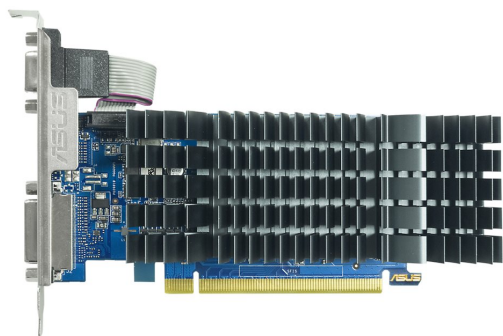

# ASUS GeForce GT 710 EVO - graphics card - GF GT 710 - 2 GB

01-10-2024

SKU	90YV0ALA-MONA00
Produktbeskrivelse:	ASUS GeForce GT 710 EVO - grafikkort - GF GT 710 - 2 GB
Enhedstype:	Grafikkort - lavprofil
Bus Type:	PCI Express 2.0
Grafik engine:	NVIDIA GeForce GT 710
Hukommelse:	2 GB DDR3
Kerne clock:	954 MHz
CUDA kerner:	192

## Generelt

Enhedstype:	Grafikkort - lavprofil - blæserløs
Bus Type:	PCI Express 2.0
Grafik engine:	NVIDIA GeForce GT 710
Kerne clock:	954 MHz
CUDA kerner:	192
Maksimum opløsning:	2560 x 1600
Maks. antal understøttede monitorer:	3
Interfacedetaljer:	DVI-D   HDMI   VGA
API-understøttet:	OpenGL 4.5
Egenskaber:	AUTO-EXTREME teknologi, Passive Cooling Solution

## Diverse

Med software:	ASUS GPU Tweak III
Bredde:	3.9 cm
Dybde:	17 cm
Højde:	6.9 cm